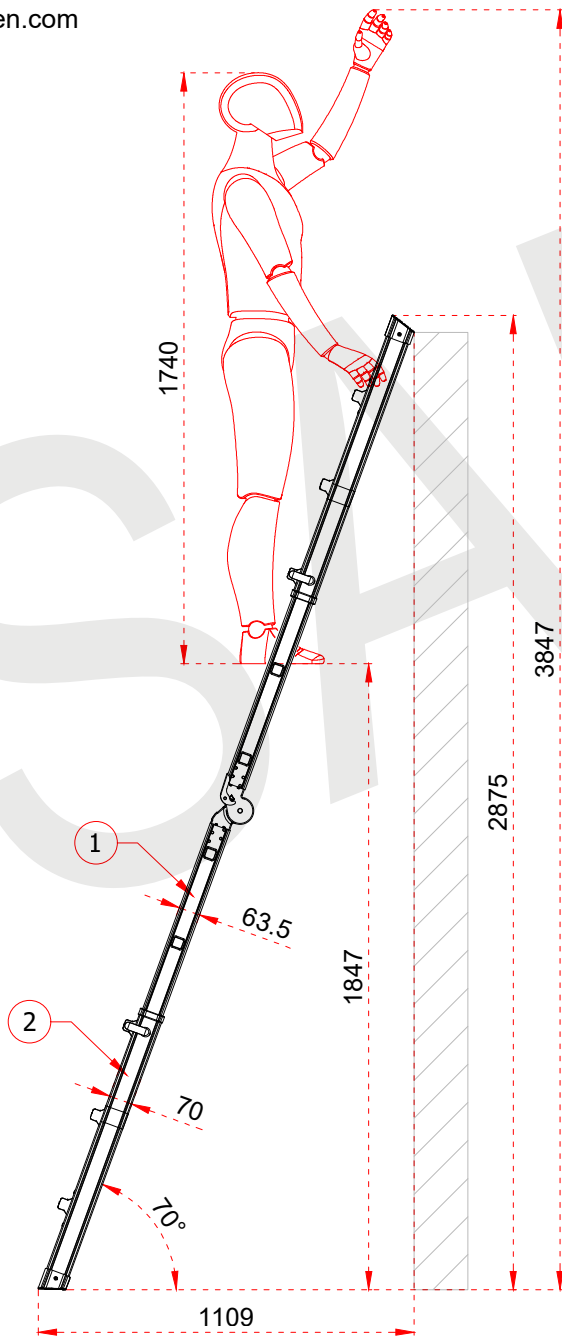

+90 262 759 18 08
info@cagsanmerdiven.com.tr

www.cagsanmerdiven.com

Tüm ölçü birimleri milimetredir.
All dimension units are millimeters.

1	63,5 x 25 mm
2	70 x 27 mm
3	30 x 30 mm

Certificate
EN 131-4
Norm

ÜRÜN ADI PRODUCT NAME	Toros Çok Amaçlı Katlanır Merdiven Toros Multipurpose Folding Ladder
ÜRÜN NO PRODUCT NO	CK305T (3x4)

1	63,5 x 25 mm
2	70 x 27 mm
3	30 x 30 mm

Certificate
EN 131-4
Norm

max.
150
kg

ÜRÜN ADI PRODUCT NAME	Toros Çok Amaçlı Katlanır Merdiven Toros Multipurpose Folding Ladder
ÜRÜN NO PRODUCT NO	CK417T (4x4)

+90 262 759 18 08
info@cagsanmerdiven.com.tr

www.cagsanmerdiven.com

Tüm ölçü birimleri milimetredir.
All dimension units are millimeters.

1	63,5 x 25 mm
2	70 x 27 mm
3	30 x 30 mm

EN 131-4
Norm
max.
150
kg

ÜRÜN ADI PRODUCT NAME	Toros Çok Amaçlı Katlanır Merdiven Toros Multipurpose Folding Ladder
ÜRÜN NO PRODUCT NO	CK530T (5x4)