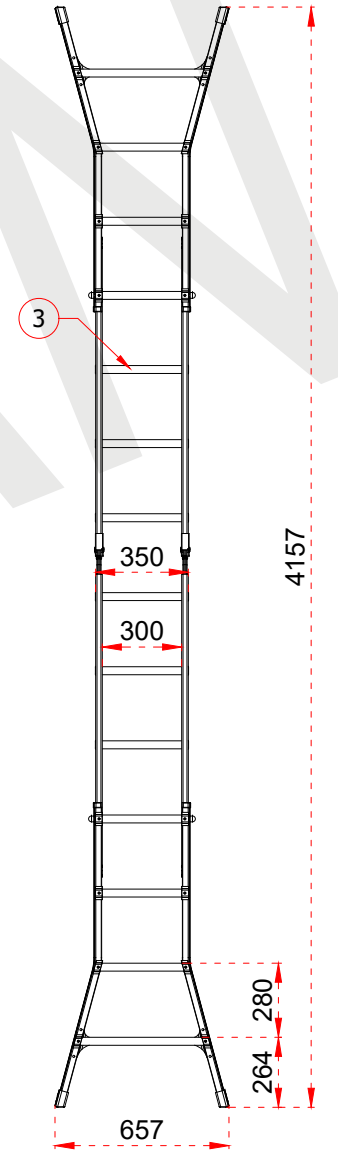

+90 262 759 18 08
info@cagsanmerdiven.com.tr

www.cagsanmerdiven.com

Tüm ölçü birimleri milimetredir.
All dimension units are millimeters.

1	63,5 x 25 mm
2	70 x 27 mm
3	30 x 30 mm

Certificate
EN 131-4
Norm

max.
150
kg

- This drawing must not be duplicated not offered or made available to third parties nor be improperly used otherwise. All rights reserved./ Bu çizim çoğaltılamaz. Üçüncü şahıslara teklif edilemez veya sunulamaz ya da başka bir şekilde uygunsuz şekilde kullanılamaz. Tüm hakları saklıdır.

ÜRÜN ADI PRODUCT NAME	Toros Çok Amaçlı Katlanır Merdiven Toros Multipurpose Folding Ladder
ÜRÜN NO PRODUCT NO	CK305T (3x4)

1	63,5 x 25 mm
2	70 x 27 mm
3	30 x 30 mm

Certificate
EN 131-4
Norm

max.
150
kg

ÜRÜN ADI PRODUCT NAME	Toros Çok Amaçlı Katlanır Merdiven Toros Multipurpose Folding Ladder
ÜRÜN NO PRODUCT NO	CK417T (4x4)

+90 262 759 18 08
info@cagsanmerdiven.com.tr

www.cagsanmerdiven.com

Tüm ölçü birimleri milimetredir.
All dimension units are millimeters.

1	63,5 x 25 mm
2	70 x 27 mm
3	30 x 30 mm

EN 131-4
Norm
max.
150
kg