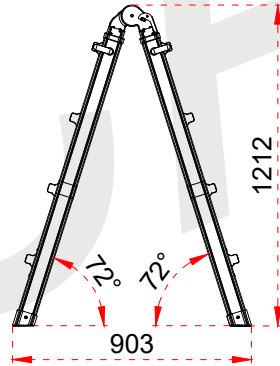

+90 262 759 18 08
info@cagsanmerdiven.com.tr

www.cagsanmerdiven.com

Tüm ölçü birimleri milimetredir.
All dimension units are millimeters.

1	63,5 x 25 mm
2	70 x 27 mm
3	30 x 30 mm

Certificate
EN 131-4
Norm

ÜRÜN ADI PRODUCT NAME	Toros Çok Amaçlı Katlanır Merdiven Toros Multipurpose Folding Ladder
ÜRÜN NO PRODUCT NO	CK305T (3x4)

1	63,5 x 25 mm
2	70 x 27 mm
3	30 x 30 mm

Certificate
EN 131-4
Norm

max.
150
kg

ÜRÜN ADI PRODUCT NAME	Toros Çok Amaçlı Katlanır Merdiven Toros Multipurpose Folding Ladder
ÜRÜN NO PRODUCT NO	CK417T (4x4)

+90 262 759 18 08
info@cagsanmerdiven.com.tr

www.cagsanmerdiven.com

Tüm ölçü birimleri milimetredir.
All dimension units are millimeters.

1	63,5 x 25 mm
2	70 x 27 mm
3	30 x 30 mm

EN 131-4
Norm
max.
150
kg