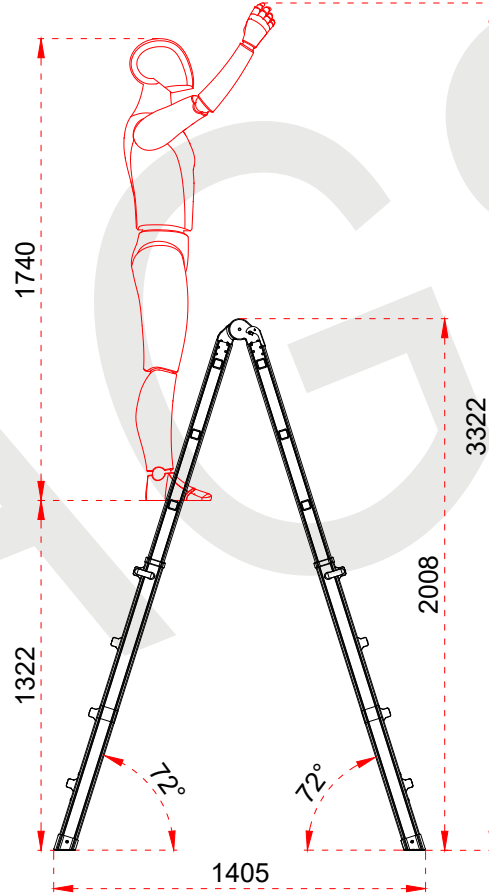

+90 262 759 18 08
info@cagsanmerdiven.com.tr

www.cagsanmerdiven.com

Tüm ölçü birimleri milimetredir.
All dimension units are millimeters.

1	63,5 x 25 mm
2	70 x 27 mm
3	30 x 30 mm

Certificate
EN 131-4
Norm

ÜRÜN ADI PRODUCT NAME	Toros Çok Amaçlı Katlanır Merdiven Toros Multipurpose Folding Ladder
ÜRÜN NO PRODUCT NO	CK305T (3x4)

1	63,5 x 25 mm
2	70 x 27 mm
3	30 x 30 mm

Certificate
EN 131-4
Norm

max.
150
kg

ÜRÜN ADI PRODUCT NAME	Toros Çok Amaçlı Katlanır Merdiven Toros Multipurpose Folding Ladder
ÜRÜN NO PRODUCT NO	CK417T (4x4)

+90 262 759 18 08
info@cagsanmerdiven.com.tr

www.cagsanmerdiven.com

Tüm ölçü birimleri milimetredir.
All dimension units are millimeters.

1	63,5 x 25 mm
2	70 x 27 mm
3	30 x 30 mm

EN 131-4
Norm
max.
150
kg