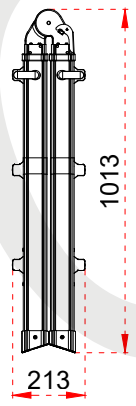

+90 262 759 18 08
info@cagsanmerdiven.com.tr

www.cagsanmerdiven.com

Tüm ölçü birimleri milimetredir.
All dimension units are millimeters.

1	63,5 x 25 mm
2	70 x 27 mm
3	30 x 30 mm

Certificate
EN 131-4
Norm

max.
150
kg

- This drawing must not be duplicated not offered or made available to third parties nor be improperly used otherwise. All rights reserved./ Bu çizim çoğaltılamaz. Üçüncü şahıslara teklif edilemez veya sunulamaz ya da başka bir şekilde uygunsuz şekilde kullanılamaz. Tüm hakları saklıdır.

ÜRÜN ADI PRODUCT NAME	Toros Çok Amaçlı Katlanır Merdiven Toros Multipurpose Folding Ladder
ÜRÜN NO PRODUCT NO	CK305T (3x4)

1	63,5 x 25 mm
2	70 x 27 mm
3	30 x 30 mm

Certificate
EN 131-4
Norm

max.
150
kg

ÜRÜN ADI PRODUCT NAME	Toros Çok Amaçlı Katlanır Merdiven Toros Multipurpose Folding Ladder
ÜRÜN NO PRODUCT NO	CK417T (4x4)

+90 262 759 18 08
info@cagsanmerdiven.com.tr

www.cagsanmerdiven.com

Tüm ölçü birimleri milimetredir.
All dimension units are millimeters.

1	63,5 x 25 mm
2	70 x 27 mm
3	30 x 30 mm

EN 131-4
Norm
max.
150
kg