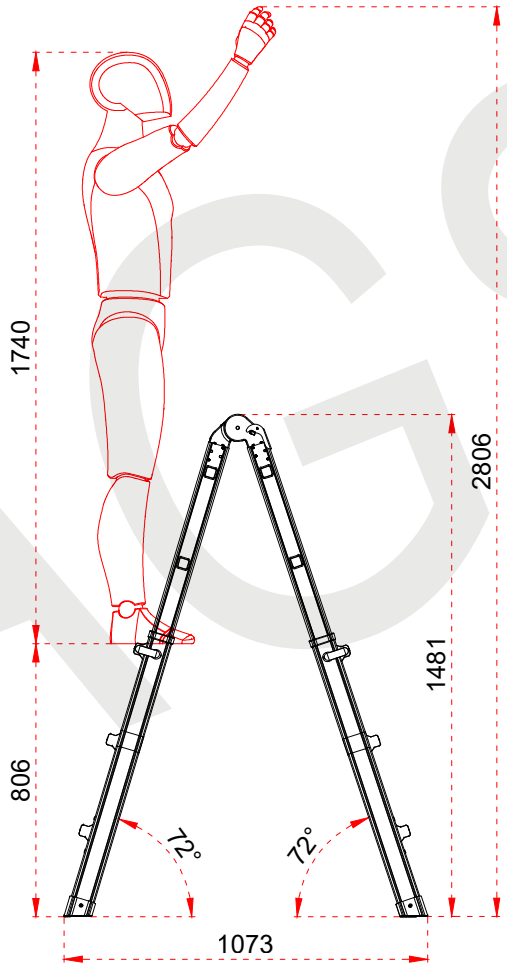

+90 262 759 18 08
info@cagsanmerdiven.com.tr

www.cagsanmerdiven.com

Tüm ölçü birimleri milimetredir.
All dimension units are millimeters.

1	63,5 x 25 mm
2	70 x 27 mm
3	30 x 30 mm

Certificate
EN 131-4
Norm

ÜRÜN ADI PRODUCT NAME	Toros Çok Amaçlı Katlanır Merdiven Toros Multipurpose Folding Ladder
ÜRÜN NO PRODUCT NO	CK305T (3x4)

1	63,5 x 25 mm
2	70 x 27 mm
3	30 x 30 mm

Certificate
EN 131-4
Norm

max.
150
kg

ÜRÜN ADI PRODUCT NAME	Toros Çok Amaçlı Katlanır Merdiven Toros Multipurpose Folding Ladder
ÜRÜN NO PRODUCT NO	CK417T (4x4)

+90 262 759 18 08
info@cagsanmerdiven.com.tr

www.cagsanmerdiven.com

Tüm ölçü birimleri milimetredir.
All dimension units are millimeters.

1	63,5 x 25 mm
2	70 x 27 mm
3	30 x 30 mm

EN 131-4
Norm
max.
150
kg

ÜRÜN ADI PRODUCT NAME	Toros Çok Amaçlı Katlanır Merdiven Toros Multipurpose Folding Ladder
ÜRÜN NO PRODUCT NO	CK530T (5x4)