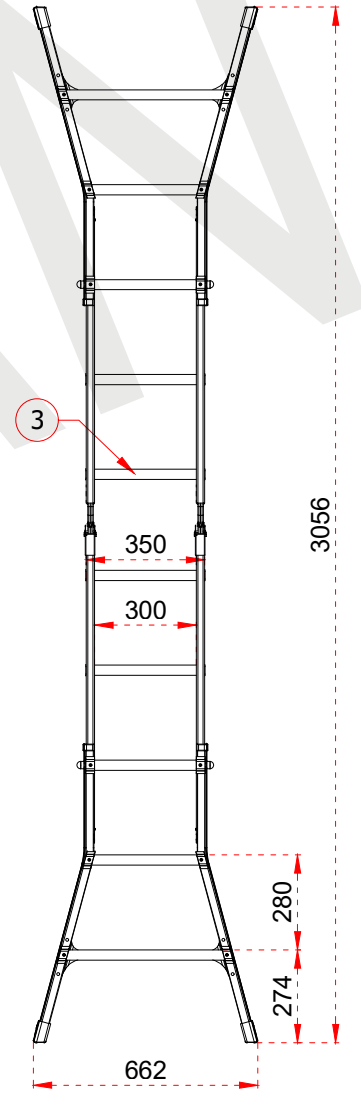

+90 262 759 18 08
info@cagsanmerdiven.com.tr

www.cagsanmerdiven.com

Tüm ölçü birimleri milimetredir.
All dimension units are millimeters.

1	63,5 x 25 mm
2	70 x 27 mm
3	30 x 30 mm

Certificate
EN 131-4
Norm

ÜRÜN ADI PRODUCT NAME	Toros Çok Amaçlı Katlanır Merdiven Toros Multipurpose Folding Ladder
ÜRÜN NO PRODUCT NO	CK305T (3x4)

1	63,5 x 25 mm
2	70 x 27 mm
3	30 x 30 mm

Certificate
EN 131-4
Norm

max.
150
kg

ÜRÜN ADI PRODUCT NAME	Toros Çok Amaçlı Katlanır Merdiven Toros Multipurpose Folding Ladder
ÜRÜN NO PRODUCT NO	CK417T (4x4)

+90 262 759 18 08
info@cagsanmerdiven.com.tr

www.cagsanmerdiven.com

Tüm ölçü birimleri milimetredir.
All dimension units are millimeters.

1	63,5 x 25 mm
2	70 x 27 mm
3	30 x 30 mm

EN 131-4
Norm
max.
150
kg