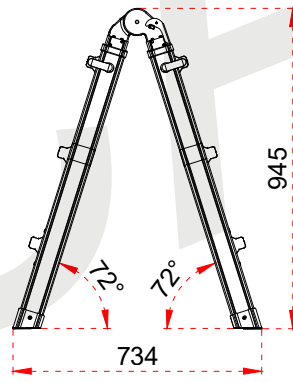

+90 262 759 18 08
info@cagsanmerdiven.com.tr

www.cagsanmerdiven.com

Tüm ölçü birimleri milimetredir.
All dimension units are millimeters.

1	63,5 x 25 mm
2	70 x 27 mm
3	30 x 30 mm

Certificate
EN 131-4
Norm

ÜRÜN ADI PRODUCT NAME	Toros Çok Amaçlı Katlanır Merdiven Toros Multipurpose Folding Ladder
ÜRÜN NO PRODUCT NO	CK305T (3x4)

1	63,5 x 25 mm
2	70 x 27 mm
3	30 x 30 mm

Certificate
EN 131-4
Norm

max.
150
kg

ÜRÜN ADI PRODUCT NAME	Toros Çok Amaçlı Katlanır Merdiven Toros Multipurpose Folding Ladder
ÜRÜN NO PRODUCT NO	CK417T (4x4)

+90 262 759 18 08
info@cagsanmerdiven.com.tr

www.cagsanmerdiven.com

Tüm ölçü birimleri milimetredir.
All dimension units are millimeters.

1	63,5 x 25 mm
2	70 x 27 mm
3	30 x 30 mm

EN 131-4
Norm
max.
150
kg