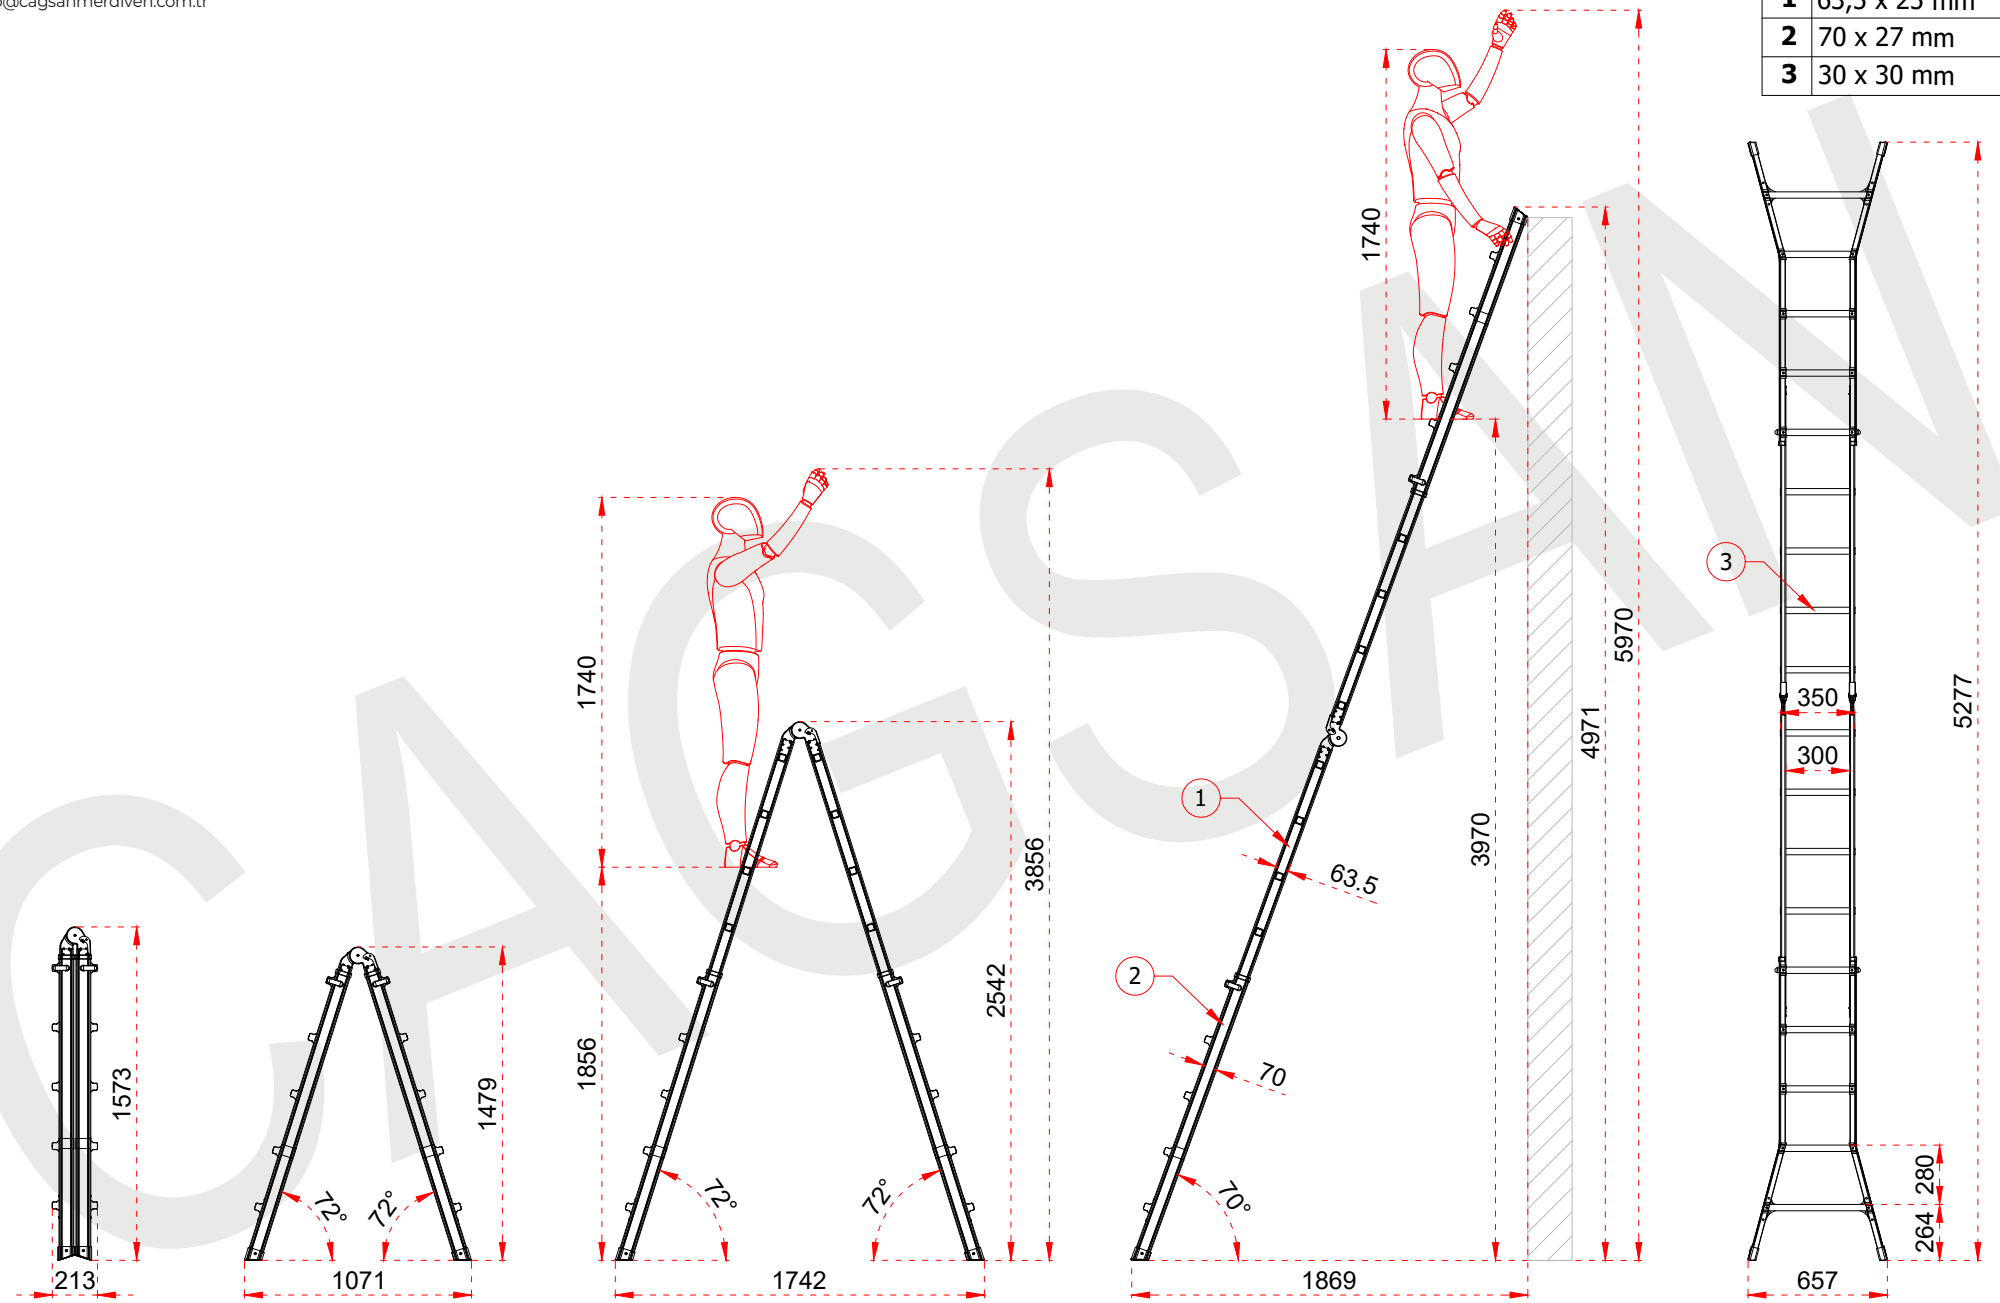

+90 262 759 18 08
info@cagsanmerdiven.com.tr

www.cagsanmerdiven.com

Tüm ölçü birimleri milimetredir.
All dimension units are millimeters.

1	63,5 x 25 mm
2	70 x 27 mm
3	30 x 30 mm

Certificate
EN 131-4
Norm

ÜRÜN ADI PRODUCT NAME	Toros Çok Amaçlı Katlanır Merdiven Toros Multipurpose Folding Ladder
ÜRÜN NO PRODUCT NO	CK305T (3x4)

1	63,5 x 25 mm
2	70 x 27 mm
3	30 x 30 mm

Certificate
EN 131-4
Norm

max.
150
kg

ÜRÜN ADI PRODUCT NAME	Toros Çok Amaçlı Katlanır Merdiven Toros Multipurpose Folding Ladder
ÜRÜN NO PRODUCT NO	CK417T (4x4)

+90 262 759 18 08
info@cagsanmerdiven.com.tr

www.cagsanmerdiven.com

Tüm ölçü birimleri milimetredir.
All dimension units are millimeters.

1	63,5 x 25 mm
2	70 x 27 mm
3	30 x 30 mm

EN 131-4
Norm
max.
150
kg

ÜRÜN ADI PRODUCT NAME	Toros Çok Amaçlı Katlanır Merdiven Toros Multipurpose Folding Ladder
ÜRÜN NO PRODUCT NO	CK530T (5x4)