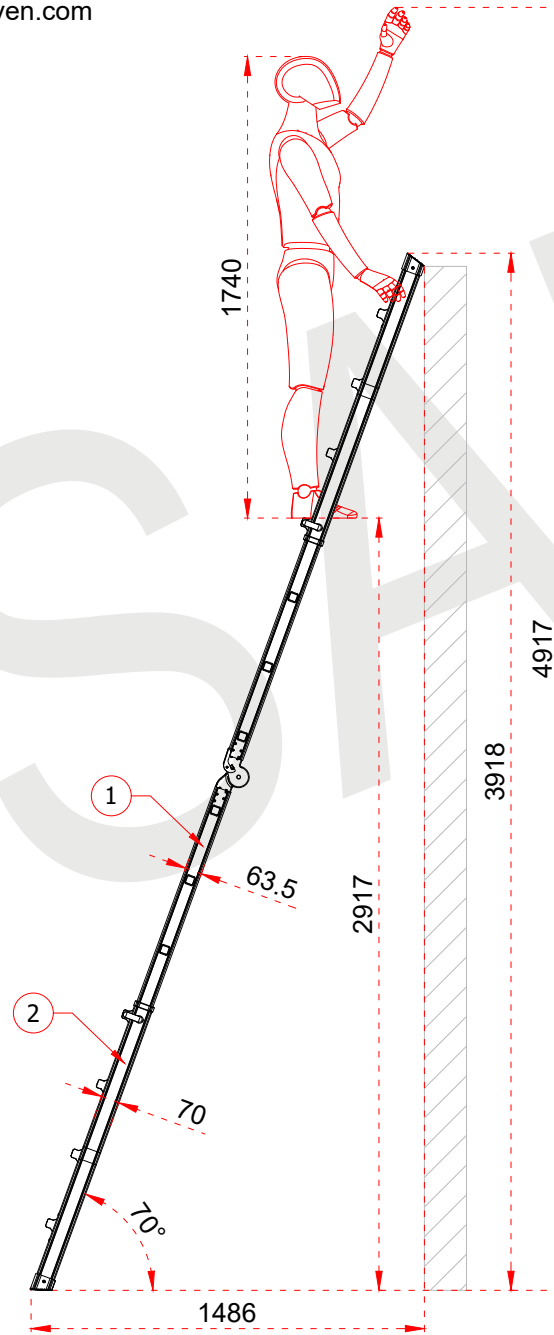

+90 262 759 18 08
info@cagsanmerdiven.com.tr

www.cagsanmerdiven.com

Tüm ölçü birimleri milimetredir.
All dimension units are millimeters.

1	63,5 x 25 mm
2	70 x 27 mm
3	30 x 30 mm

Certificate
EN 131-4
Norm

ÜRÜN ADI PRODUCT NAME	Toros Çok Amaçlı Katlanır Merdiven Toros Multipurpose Folding Ladder
ÜRÜN NO PRODUCT NO	CK305T (3x4)

1	63,5 x 25 mm
2	70 x 27 mm
3	30 x 30 mm

Certificate
EN 131-4
Norm

max.
150
kg

ÜRÜN ADI PRODUCT NAME	Toros Çok Amaçlı Katlanır Merdiven Toros Multipurpose Folding Ladder
ÜRÜN NO PRODUCT NO	CK417T (4x4)

+90 262 759 18 08
info@cagsanmerdiven.com.tr

www.cagsanmerdiven.com

Tüm ölçü birimleri milimetredir.
All dimension units are millimeters.

1	63,5 x 25 mm
2	70 x 27 mm
3	30 x 30 mm

EN 131-4
Norm
max.
150
kg

ÜRÜN ADI PRODUCT NAME	Toros Çok Amaçlı Katlanır Merdiven Toros Multipurpose Folding Ladder
ÜRÜN NO PRODUCT NO	CK530T (5x4)