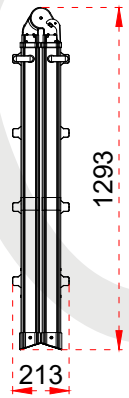

+90 262 759 18 08
info@cagsanmerdiven.com.tr

www.cagsanmerdiven.com

Tüm ölçü birimleri milimetredir.
All dimension units are millimeters.

1	63,5 x 25 mm
2	70 x 27 mm
3	30 x 30 mm

Certificate
EN 131-4
Norm

max.
150
kg

- This drawing must not be duplicated not offered or made available to third parties nor be improperly used otherwise. All rights reserved./ Bu çizim çoğaltılamaz. Üçüncü şahıslara teklif edilemez veya sunulamaz ya da başka bir şekilde uygunsuz şekilde kullanılamaz. Tüm hakları saklıdır.

ÜRÜN ADI PRODUCT NAME	Toros Çok Amaçlı Katlanır Merdiven Toros Multipurpose Folding Ladder
ÜRÜN NO PRODUCT NO	CK305T (3x4)

1	63,5 x 25 mm
2	70 x 27 mm
3	30 x 30 mm

Certificate
EN 131-4
Norm

max.
150
kg

ÜRÜN ADI PRODUCT NAME	Toros Çok Amaçlı Katlanır Merdiven Toros Multipurpose Folding Ladder
ÜRÜN NO PRODUCT NO	CK417T (4x4)

+90 262 759 18 08
info@cagsanmerdiven.com.tr

www.cagsanmerdiven.com

Tüm ölçü birimleri milimetredir.
All dimension units are millimeters.

1	63,5 x 25 mm
2	70 x 27 mm
3	30 x 30 mm

EN 131-4
Norm
max.
150
kg